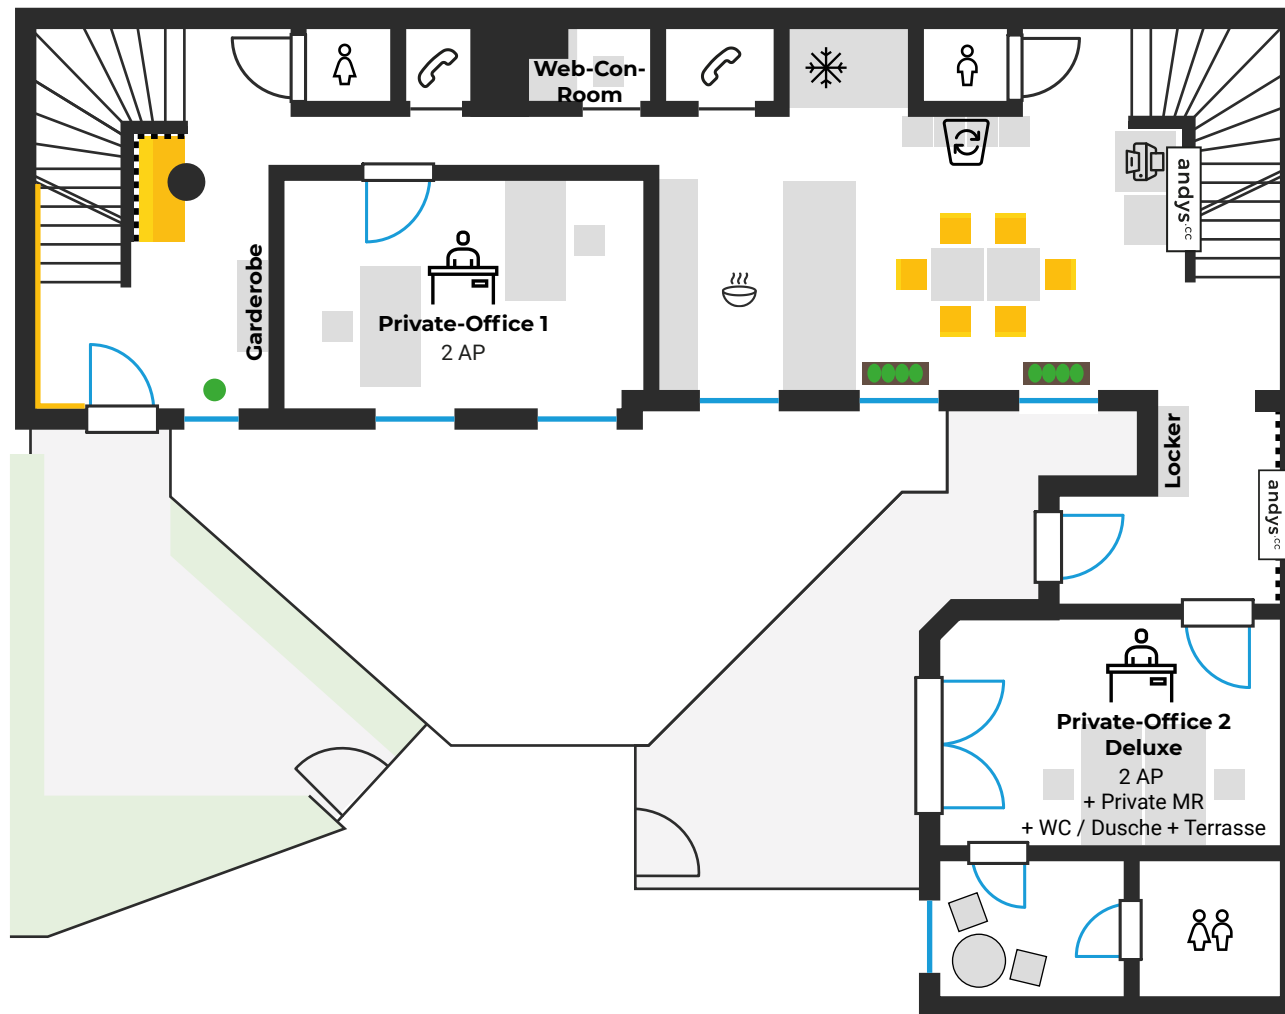

andys^{.cc}

1100 Wien
Reumannplatz 20/2+3
300 m²

Arbeitsplätze	18-26
Flex-Access	2+8
Fix-Desk	4
Private-Office	12

1. Stock
Erdgeschoß
Untergeschoß

Arbeitsplätze	18-26
Flex-Access	2+8
Fix-Desk	4
Private-Office	12

1. Stock
Erdgeschoß
Untergeschoß

andys^{.cc}

1100 Wien
Reumannplatz 20/2+3
300 m²

Arbeitsplätze	18-26
Flex-Access	2+8
Fix-Desk	4
Private-Office	12

1. Stock
Erdgeschoß
Untergeschoß
Variante 1:
mit großem
Meeting-Room

1100 Wien
Reumannplatz 20/2+3
300 m²

Arbeitsplätze	18-26
Flex-Access	2+8
Fix-Desk	4
Private-Office	12

1. Stock
Erdgeschoß
Untergeschoß
Variante 2:
mit Flex-Access
Arbeitsplätzen