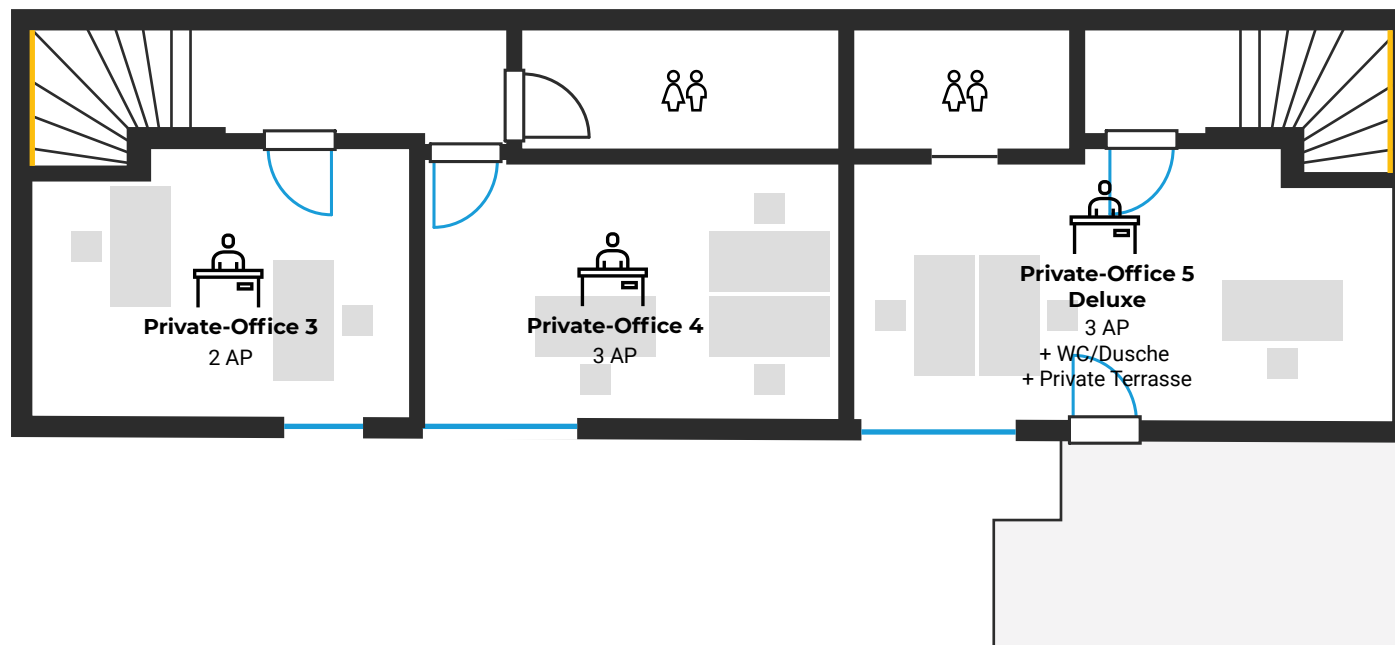

andys^{.cc}

1100 Wien
Reumannplatz 20/2+3
300 m²

Arbeitsplätze	18-26
Flex-Access	2+8
Fix-Desk	4
Private-Office	12

1. Stock
Erdgeschoß
Untergeschoß

Arbeitsplätze	18-26
Flex-Access	2+8
Fix-Desk	4
Private-Office	12

1. Stock
Erdgeschoß
Untergeschoß

andys^{.cc}

1100 Wien
Reumannplatz 20/2+3
300 m²

Arbeitsplätze	18-26
Flex-Access	2+8
Fix-Desk	4
Private-Office	12

1. Stock
Erdgeschoß
Untergeschoß
Variante 1:
mit großem
Meeting-Room

1100 Wien
Reumannplatz 20/2+3
300 m²

Arbeitsplätze	18-26
Flex-Access	2+8
Fix-Desk	4
Private-Office	12

1. Stock
Erdgeschoß
Untergeschoß
Variante 2:
mit Flex-Access
Arbeitsplätzen