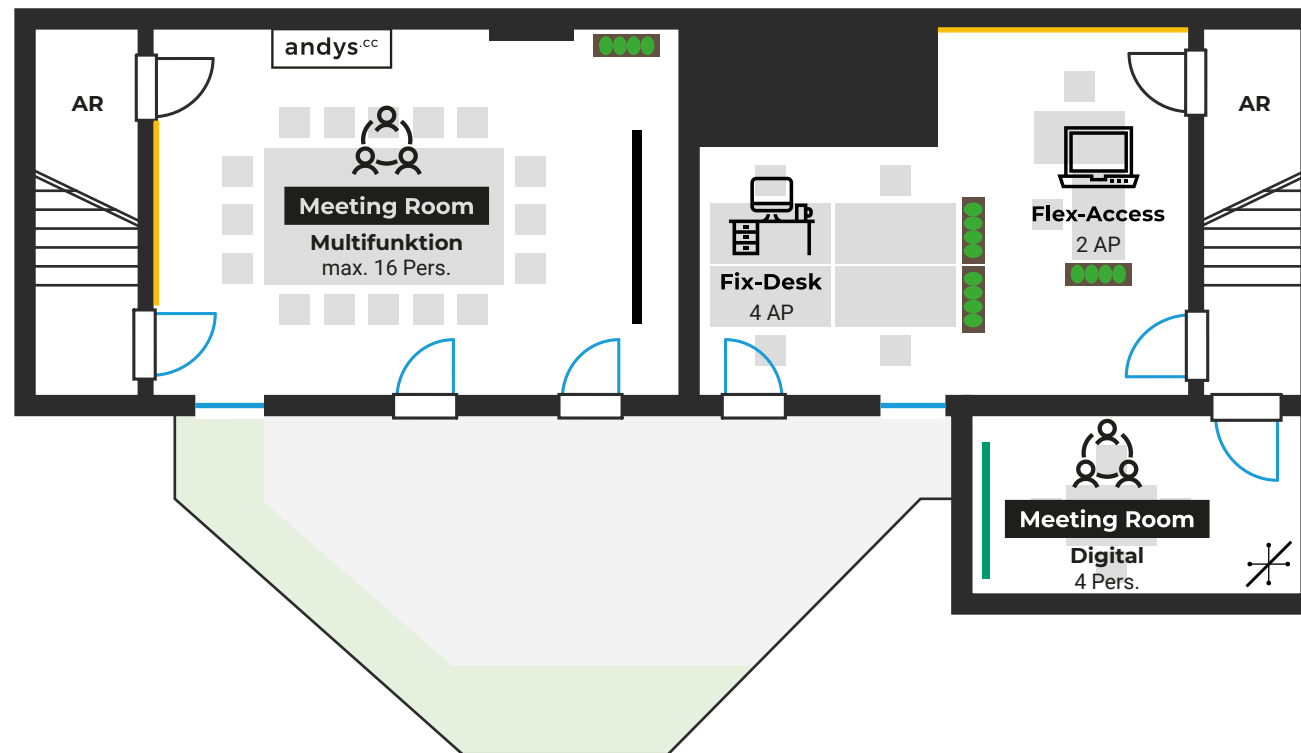

andys^{.cc}

1100 Wien
Reumannplatz 20/2+3
300 m²

Arbeitsplätze	18-26
Flex-Access	2+8
Fix-Desk	4
Private-Office	12

1. Stock
Erdgeschoß
Untergeschoß

Arbeitsplätze	18-26
Flex-Access	2+8
Fix-Desk	4
Private-Office	12

1. Stock
Erdgeschoß
Untergeschoß

andys^{.cc}

1100 Wien
Reumannplatz 20/2+3
300 m²

Arbeitsplätze	18-26
Flex-Access	2+8
Fix-Desk	4
Private-Office	12

1. Stock
Erdgeschoß
Untergeschoß
Variante 1:
mit großem
Meeting-Room

1100 Wien
Reumannplatz 20/2+3
300 m²

Arbeitsplätze	18-26
Flex-Access	2+8
Fix-Desk	4
Private-Office	12

1. Stock
Erdgeschoß
Untergeschoß
Variante 2:
mit Flex-Access
Arbeitsplätzen