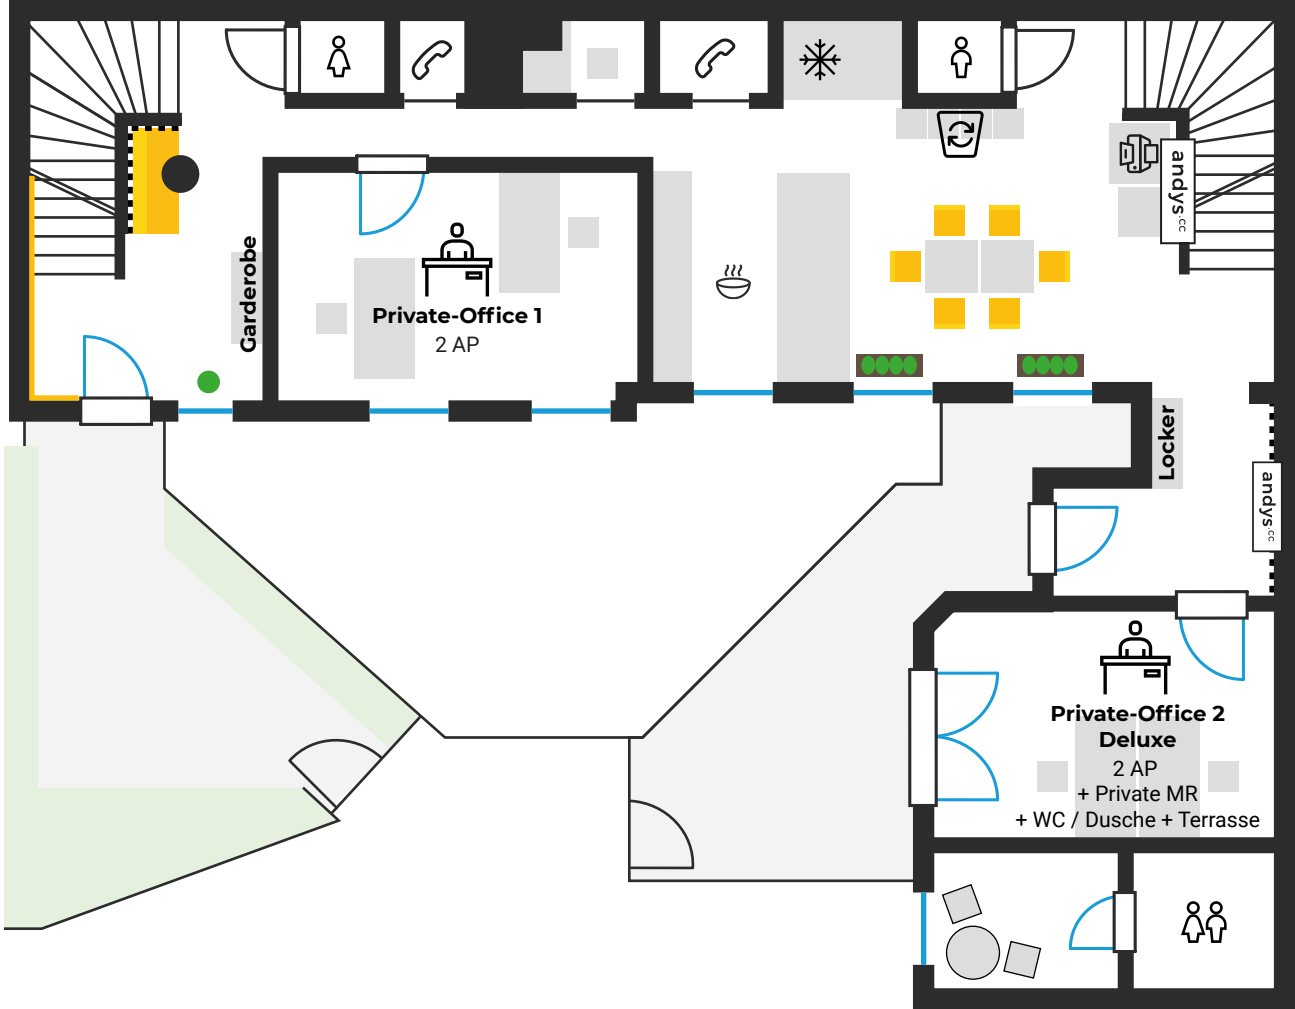

1100 Wien
Reumannplatz 20/2+3
300 m²

Arbeitsplätze	18-26
Flex-Access	2+8
Fix-Desk	4
Private-Office	12

1. Stock
Erdgeschoß
Untergeschoß

Arbeitsplätze	18-26
Flex-Access	2+8
Fix-Desk	4
Private-Office	12

1. Stock
Erdgeschoß
Untergeschoß

1100 Wien
Reumannplatz 20/2+3
300 m²

Arbeitsplätze	18-26
Flex-Access	2+8
Fix-Desk	4
Private-Office	12

1. Stock
Erdgeschoß
Untergeschoß
Variante 1:
mit großem
Meeting-Room

1100 Wien
Reumannplatz 20/2+3
300 m²

Arbeitsplätze	18-26
Flex-Access	2+8
Fix-Desk	4
Private-Office	12

1. Stock
Erdgeschoß
Untergeschoß
Variante 2:
mit Flex-Access
Arbeitsplätzen