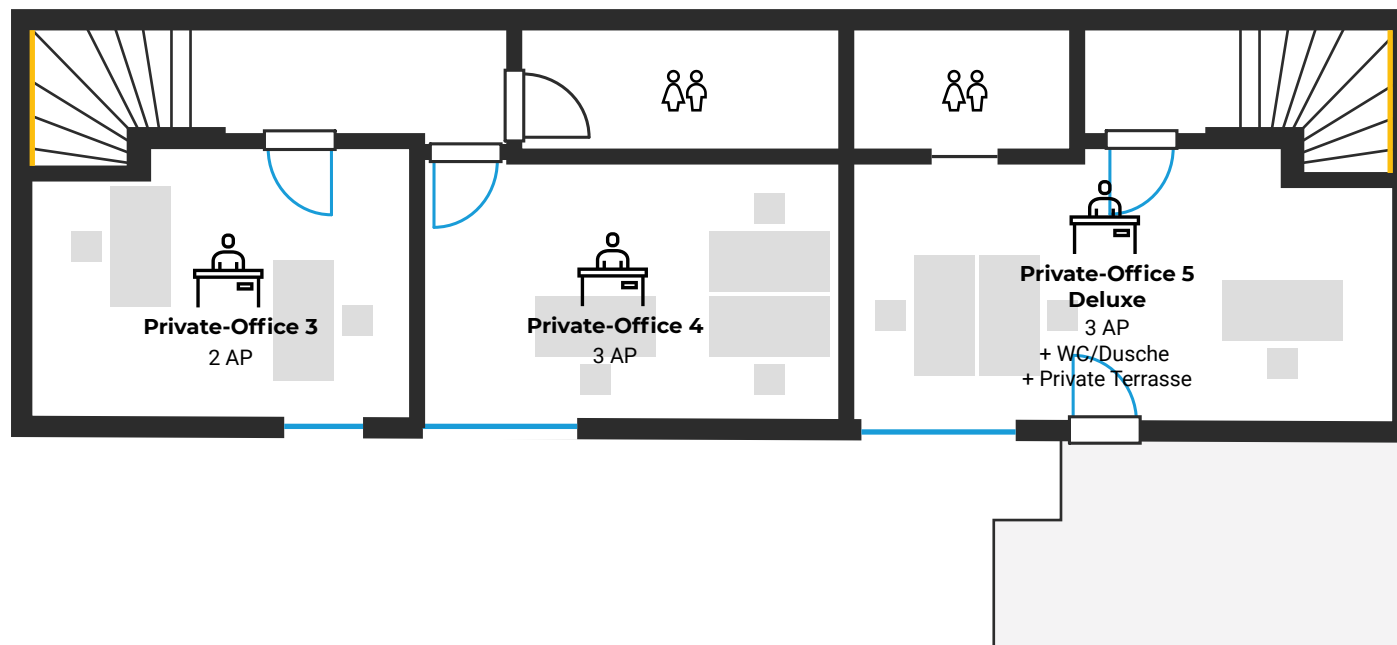

1100 Wien
Reumannplatz 20/2+3
300 m²

Arbeitsplätze	18-26
Flex-Access	2+8
Fix-Desk	4
Private-Office	12

1. Stock
Erdgeschoß
Untergeschoß

Arbeitsplätze	18-26
Flex-Access	2+8
Fix-Desk	4
Private-Office	12

1. Stock
Erdgeschoß
Untergeschoß

1100 Wien
Reumannplatz 20/2+3
300 m²

Arbeitsplätze	18-26
Flex-Access	2+8
Fix-Desk	4
Private-Office	12

1. Stock
Erdgeschoß
Untergeschoß
Variante 1:
mit großem
Meeting-Room

1100 Wien
Reumannplatz 20/2+3
300 m²

Arbeitsplätze	18-26
Flex-Access	2+8
Fix-Desk	4
Private-Office	12

1. Stock
Erdgeschoß
Untergeschoß
Variante 2:
mit Flex-Access
Arbeitsplätzen