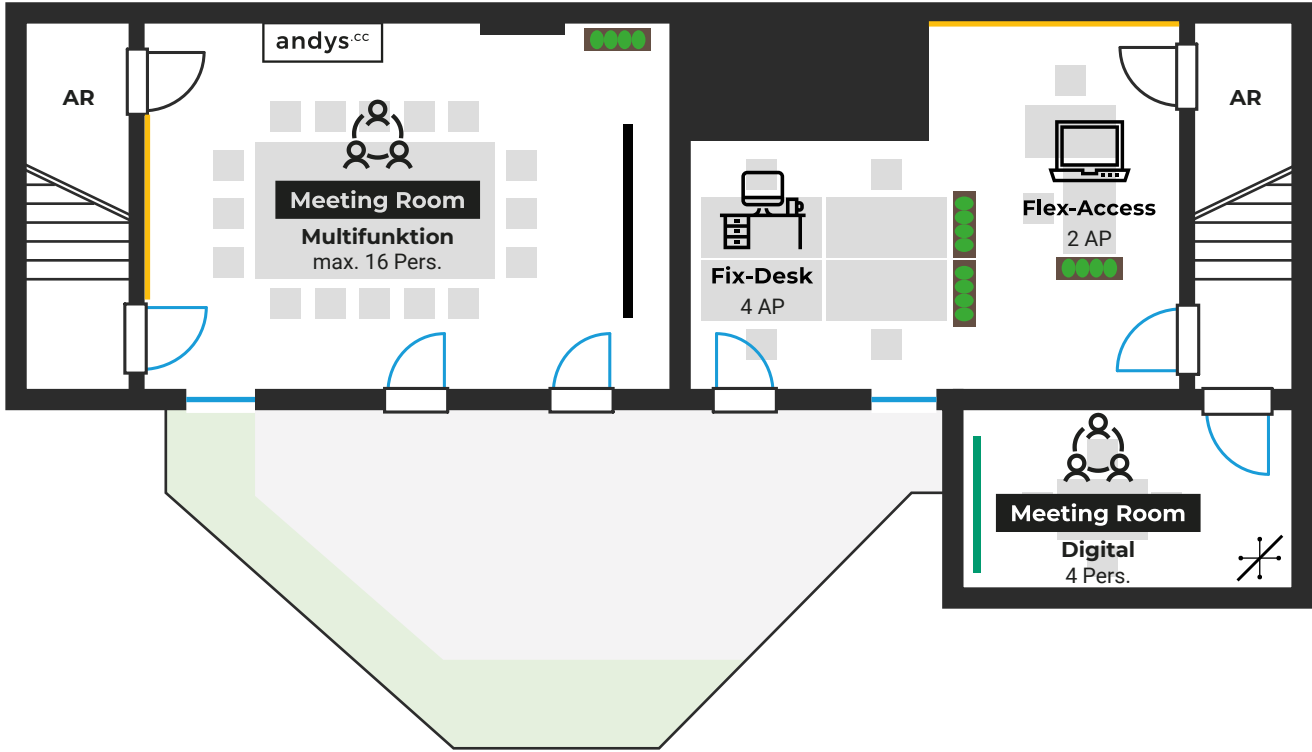

1100 Wien
Reumannplatz 20/2+3
300 m²

Arbeitsplätze	18-26
Flex-Access	2+8
Fix-Desk	4
Private-Office	12

1. Stock
Erdgeschoß
Untergeschoß

Arbeitsplätze	18-26
Flex-Access	2+8
Fix-Desk	4
Private-Office	12

1. Stock
Erdgeschoß
Untergeschoß

1100 Wien
Reumannplatz 20/2+3
300 m²

Arbeitsplätze	18-26
Flex-Access	2+8
Fix-Desk	4
Private-Office	12

1. Stock
Erdgeschoß
Untergeschoß
Variante 1:
mit großem
Meeting-Room

1100 Wien
Reumannplatz 20/2+3
300 m²

Arbeitsplätze	18-26
Flex-Access	2+8
Fix-Desk	4
Private-Office	12

1. Stock
Erdgeschoß
Untergeschoß
Variante 2:
mit Flex-Access
Arbeitsplätzen